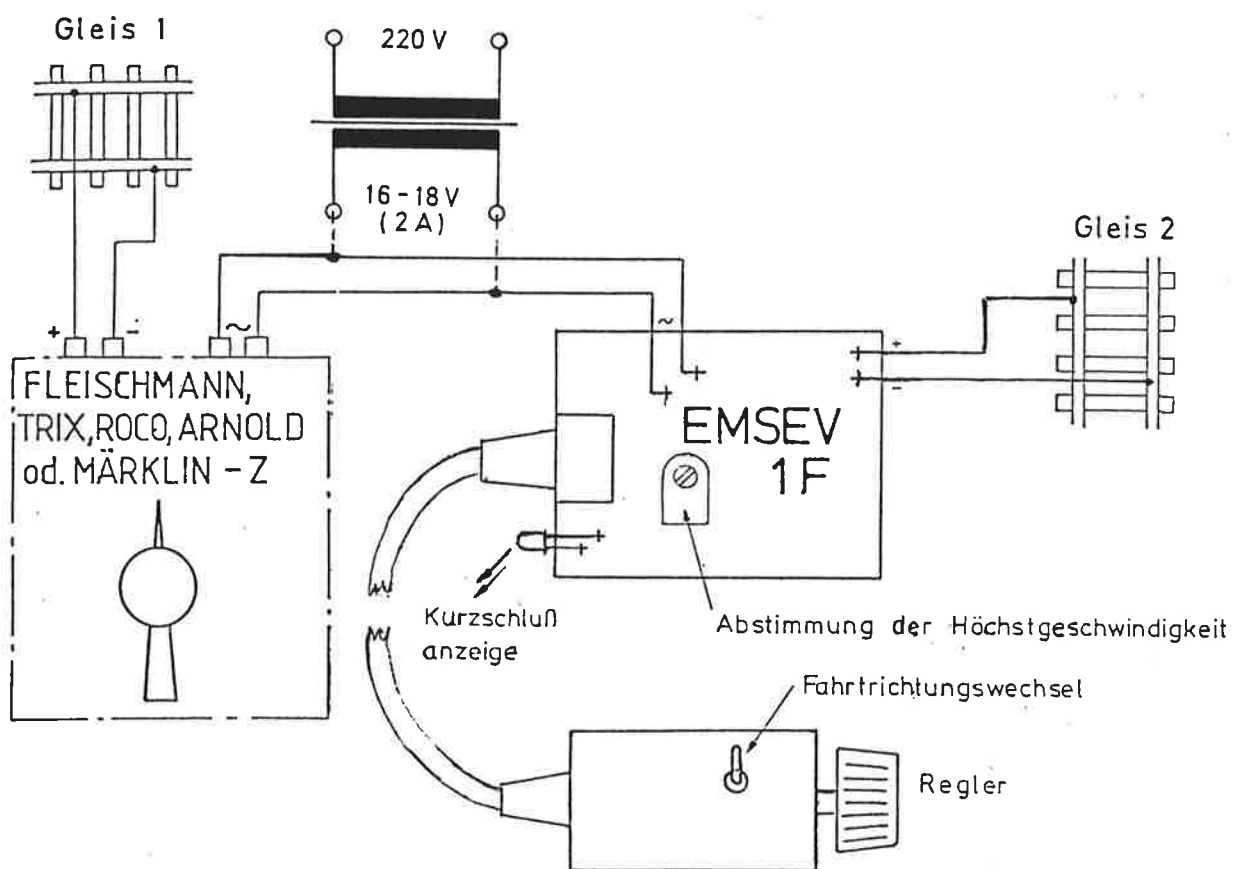

# EMSEV 1F

„walk around“

(Langsam)-Fahrregler für:

## 2 Leiter - Gleichstrom

(HO - HOe - N - Z\*)

\* Bei Märklin-Z bitten wir um einen Hinweis bei der Bestellung!  
(Kurzschlußsicherung weicht hier von den anderen Systemen ab!!)