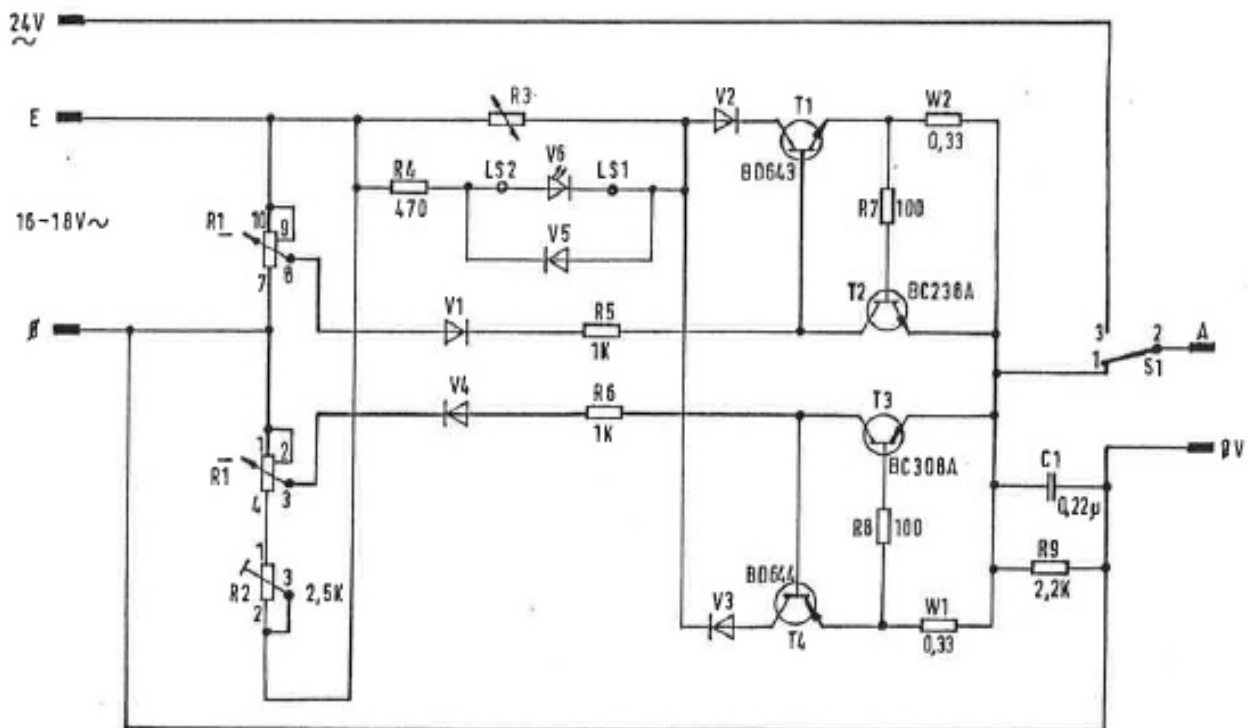

EMSEV 2/F (Langsam-)Fahrregler für: Wechselstrom

„walk around“

Schutzgebühr DM 0.50

Sie können den von den Mitgliedern entwickelten und produzierten Baustein an jedem Clubabend (Freitag 17 bis ca. 21 Uhr) im Club, Bahnhof 8012 Otterfing (S2 Mchn - Holzkirchen) direkt erwerben.